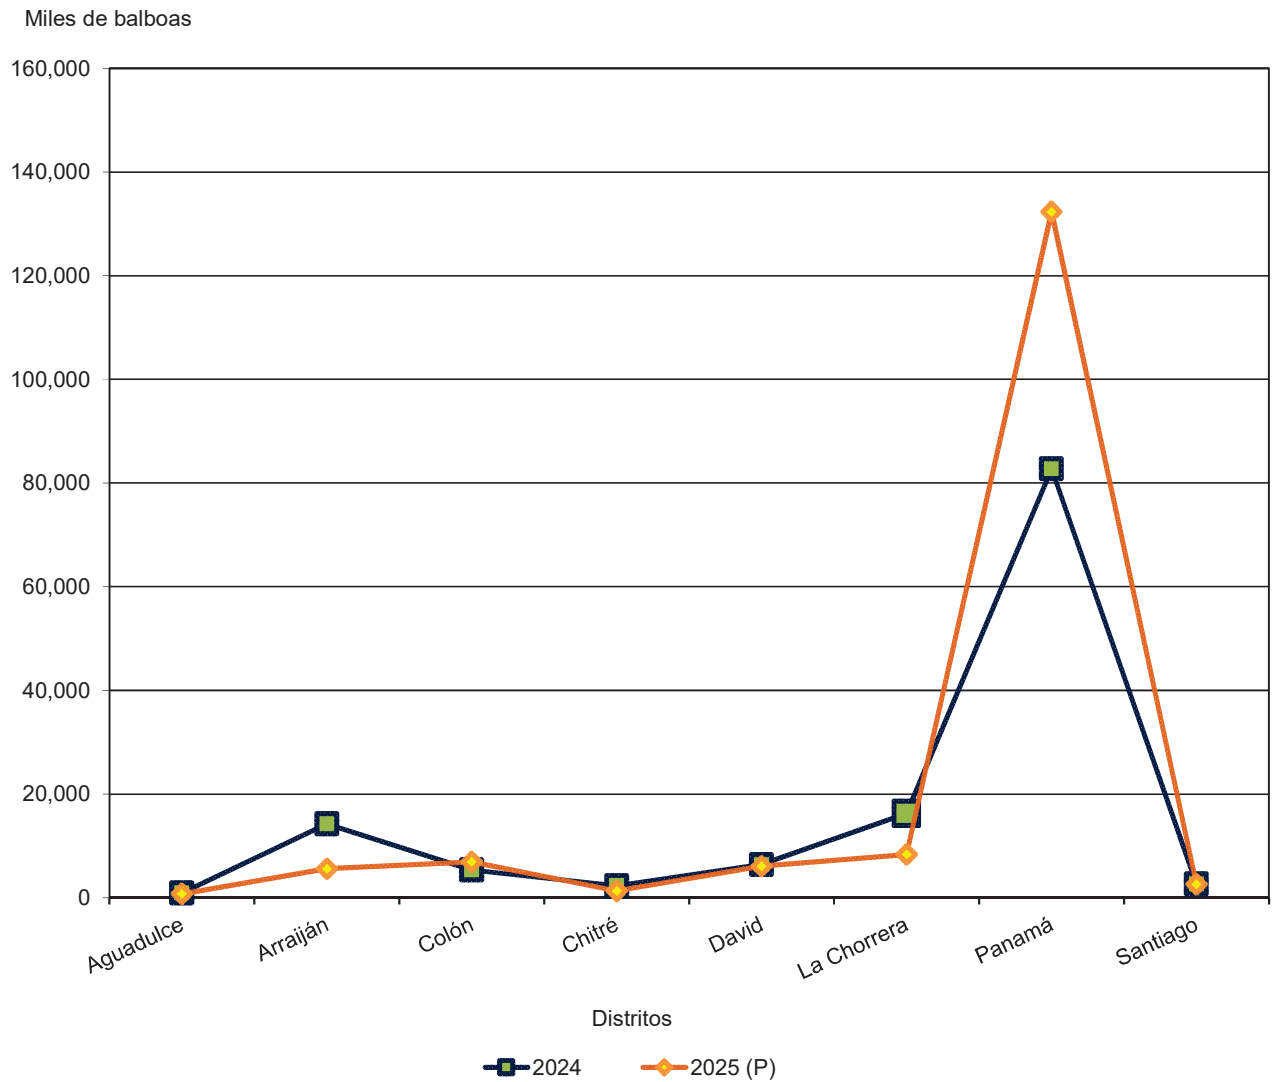

República de Panamá
CONTRALORÍA GENERAL DE LA REPÚBLICA
Instituto Nacional de Estadística y Censo

**VALOR DE LAS CONSTRUCCIONES, ADICIONES Y REPARACIONES
PARTICULARES EN ALGUNOS DISTRITOS DE LA REPÚBLICA:
ENERO A FEBRERO 2024-25**